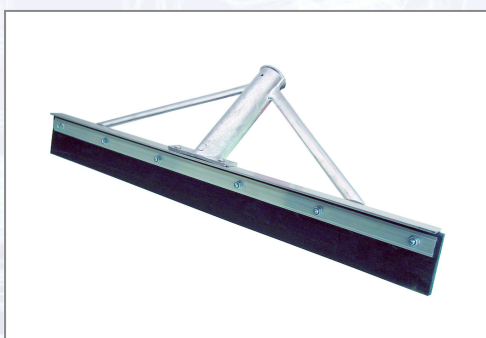

Alu-Gummischieber OHNE Stiel

Art.Nr.	Beschreibung	Einheit
Z42110	Alu-Gummischieber 600x65mm OHNE Stiel	ST

Standorte / Kontakt

GRAZ

Lorencic Bauservice GmbH
Puchstraße 208
8055 Graz

Tel.: +43 316 47 25 64-0
Fax: +43 316 47 25 64-77
graz@lorencic.at