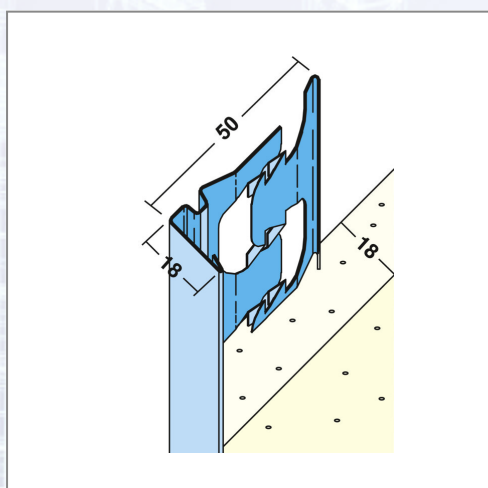

Profil de închidere tencuială PROTEKTOR 1220

Art.Nr.	Beschreibung	Einheit
Z41220300	Profil pentru închiderea tencuiei 1220, 18mm, 3,0 ml/bară, 25 bare/legătură, 55 legături/palet	M

Standorte / Kontakt

GRAZ