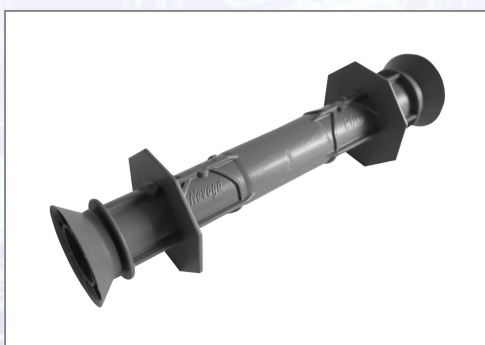

Distantier tub OKTAGON

OKTAGON este un sistem de prindere pentru cofrare dintr-o singură bucată, într-un design deosebit. Rezistent la acizi și alcaline. Fabricat dintr-o singură bucată (fără PVC). Garantarea etanșeității la apă a tubului interior (testat la presiunea apei de până la 5 bari).

| Art.Nr. | Beschreibung | Einheit |
|---------|---|---------|
| ZO40 | Distantier tub OKTAGON complet cu 2 dopuri inchidere 400mm 100buc/Sac 15Saci/Pal | SAC |
| ZO35 | Distantier tub OKTAGON complet cu 2 dopuri inchidere 350mm 100buc/Sac 15Saci/Pal | SAC |
| ZO30 | Distantier tub OKTAGON complet cu 2 dopuri inchidere 300mm 100buc/Sac 24Saci/Pal | SAC |
| ZO25 | Schalungsspannstelle OKTAGON kpl. mit 2 Stopfen 250mm 100Stk/Sack 24Sack/Pal | SAC |
| ZO20 | Distantier tub OKTAGON complet cu 2 dopuri inchidere 200mm 100buc/Sac 30Saci/Pal | SAC |
| ZO15 | Distantier tub OKTAGON complet cu 2 dopuri inchidere 150mm 100buc/Sac 36Saci/Pal | SAC |