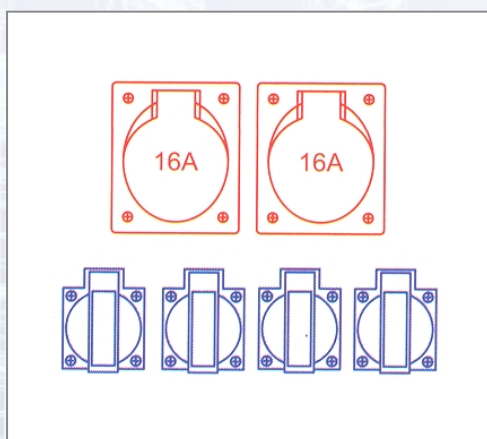

## Distribuitoar Spitz 9474070 executat integral din cauciuc

Intrare: 2m de cablu H07RN-F 5G2,5mm<sup>2</sup> negru, cu ștecher 16A, 5p, 400V. Ieșire: 2 prize CEE de 16A, 5p, 400V, neasigurate, 4 prize SK de 16A, 250V. Siguranță: 1 Fi de 40A/4/0,03A - peste toate ieșirile, 2 LS, 16A, 1p-C.

Art.Nr.	Beschreibung	Einheit
Z9474070	Distribuitoar Spitz executat integral din cauciuc, 2 x 16/5, 4 prize de siguranță LTG	ST