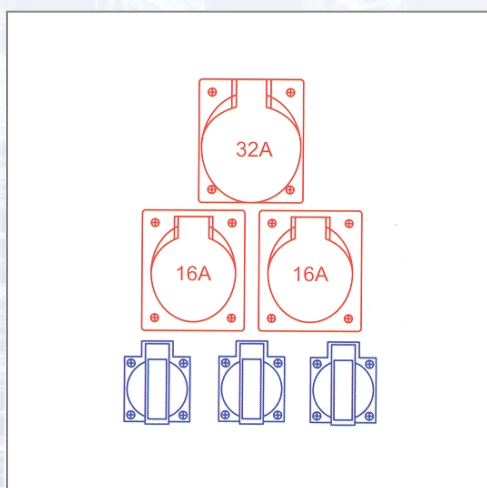

Distribuitor Spitz 9474085 executat integral din cauciuc

Intrare: 1 ștecher CEE pentru aparate, de 32A, 5p, 400V. Ieșire: 1 priză CEE de 32A, 5p, 400V, neasigurată, 2 prize CEE de 16A, 5p, 400V, asigurate, 3 prize SK de 16A, 250V. Siguranță: 1 FI de 40A/4/0,03A - peste toate ieșirile, 1 LS 16A, 3p-C, 3 LS, 16A, 1p-C.

Art.Nr.	Beschreibung	Einheit
Z9474085	Distribuitor Spitz executat integral din cauciuc, 1 x 32/5, 2 x 16/5, 3 prize de siguranță, 1 FI 40A/4/0,03A	ST

Standorte / Kontakt

GRAZ

Lorencic Bauservice GmbH
Puchstraße 208
8055 Graz