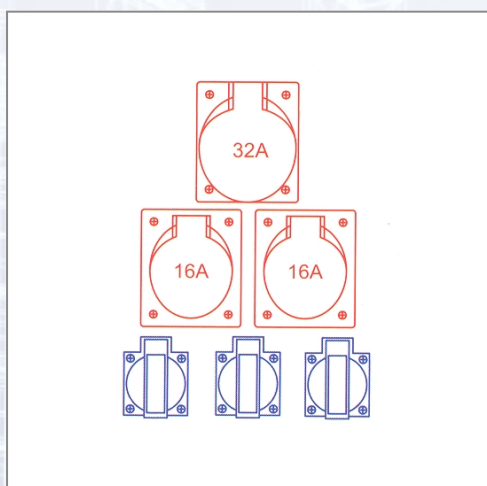

Distribuitor Spitz 9474080 executat integral din cauciuc

Intrare: 2m de cablu 5G6, cu ștecher CEE de 32A, 5p, 400V.
Ieșire: 1 priză CEE de 32A, 5p, 400V, 2 prize CEE de 16A, 5p, 400V, 3 prize cu contact de protecție de 16A, 250V. Siguranță: 1 LS, 16A, 3p-C, 3 LS, 16A, 1p-C, 1 Fi-term, 40A/4/0,03A.

Art.Nr.	Beschreibung	Einheit
Z9474080	Distribuitor Spitz executat integral din cauciuc, 1 x 32/5, 2 x 16/5, 3 prize de siguranță	ST

Standorte / Kontakt

GRAZ

Lorencic Bauservice GmbH
Puchstraße 208
8055 Graz