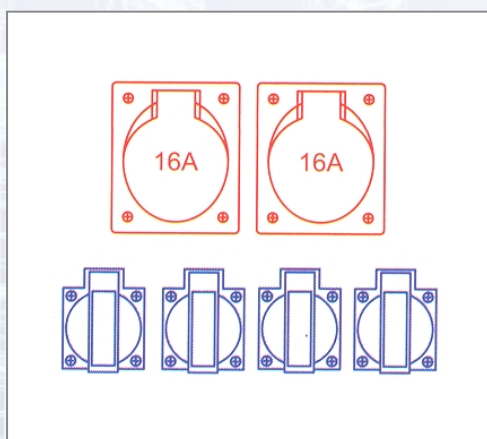

Distribuitor Imst 90300100 executat din plastic

Intrare: 1 ștecher CEE pentru aparate, de 16A, 5p, 400V. Ieșire: 4 prize de siguranță, de 16A, 250V, neasigurate, 2 prize CEE de 16A, 5p, 400V, neasigurate.

Art.Nr.	Beschreibung	Einheit
Z90300100	Distribuitor Imst MV, executat din plastic, 2x 16/5, 4 prize de siguranță GS16/5 fără FI	ST

Standorte / Kontakt

GRAZ

Lorencic Bauservice GmbH
Puchstraße 208
8055 Graz