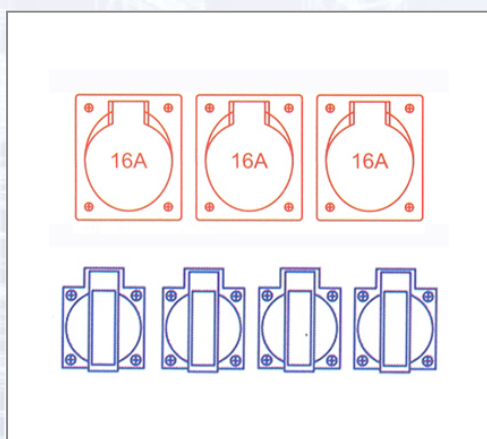

Distribuitor Spitz 9474494 executat integral din cauciuc

Intrare: 2m de cablu 5G2,5, cu ștecher CEE de 16A, 5p, 400V.
Ieșire: 3 prize CEE de 16A, 5p, 400V, 4 prize cu contact de protecție, de 16A, 250V. Siguranță: 2 LS, 16A, 1p-C, 1 Fi-40/4/0,03A.

Art.Nr.**Beschreibung****Einheit**

Z9474494

Distribuitor din cauciuc plin Spitz 3x16/5 4xSSD

ST

Standorte / Kontakt

GRAZ

Lorencic Bauservice GmbH
Puchstraße 208
8055 Graz

Tel.: +43 316 47 25 64-0
Fax: +43 316 47 25 64-77
graz@lorencic.com