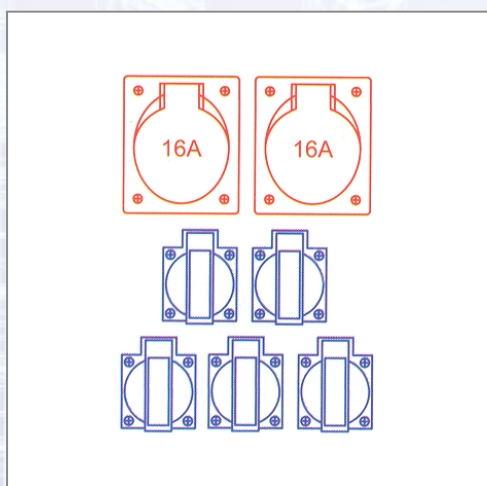

Distribuitor Imst 9030020 executat din plastic

Intrare: 2m de cablu H07RN-F 5G2,5 cu ștecher CEE de 16A, 5p, 400V. Ieșire: 5 prize de siguranță de 16A, 250V, neasigurate, 2 prize CEE de 16A, 5p, 400V, neasigurate.

Art.Nr.	Beschreibung	Einheit
Z9030020	Distribuitor Imst executat din plastic, 2 x 16/5, 5 prize de siguranță, 2m de cablu 5G 2,5 fără FI	ST

Standorte / Kontakt

GRAZ

Lorencic Bauservice GmbH
Puchstraße 208
8055 Graz