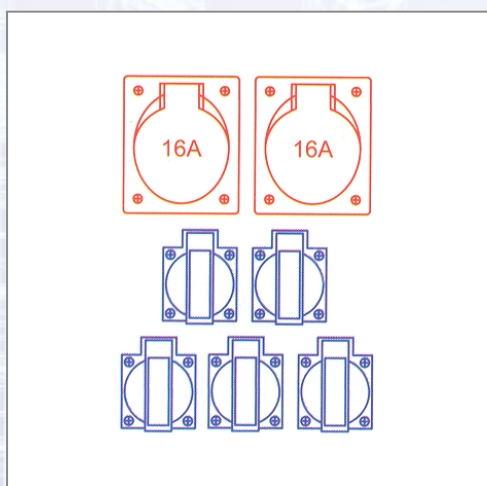

Distribuitor Imst 90300040 executat din plastic

Intrare: 2m de cablu H07RN-F 5G2,5 cu ștecher CEE de 16A, 5p, 400V. Ieșire: 5 prize de siguranță de 16A, 250V, 2 prize CEE de 16A, 5p, 400V. Siguranță: 1 FI 40A/4/0,03A - peste toate ieșirile.

Art.Nr.	Beschreibung	Einheit
Z90300040	Distribuitor Imst executat din plastic, 2 x 5/16, 5 prize de siguranță, 2m cablu 5G 2,5, cu unitate FI	ST

Standorte / Kontakt

GRAZ

Lorencic Bauservice GmbH
Puchstraße 208
8055 Graz