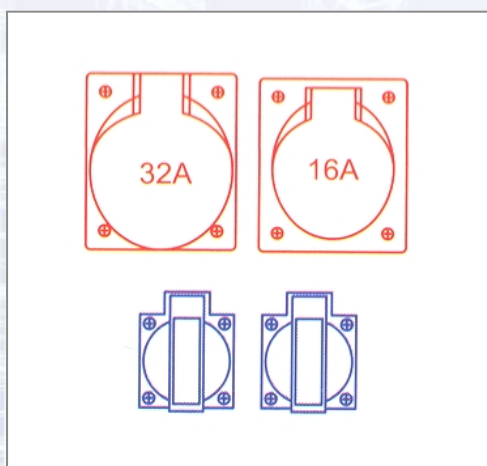

Distribuitor Imst 90301090 executat din plastic

Intrare: ștecher CEE pentru aparate, de 32A, 5p, 400V. Ieșire: 1 priză CEE de 32A, 5p, 400V, 1 priză CEE de 16A, 5p, 400V. 2 prize cu contact de protecție, de 16A, 250V. Siguranță: 1 LS, 16A, 3p-C, 1LS, 16A, 1p-C, 1 Fi-term. 40A/4/0,03A - peste toate ieșirile.

Art.Nr.	Beschreibung	Einheit
Z90301090	Distribuitor Imst executat din plastic, 1 x 5/32, 1 x 5/16, 2 prize de siguranță, 1 x FI 40A/0,03	ST

Standorte / Kontakt

GRAZ

Lorencic Bauservice GmbH
Puchstraße 208
8055 Graz