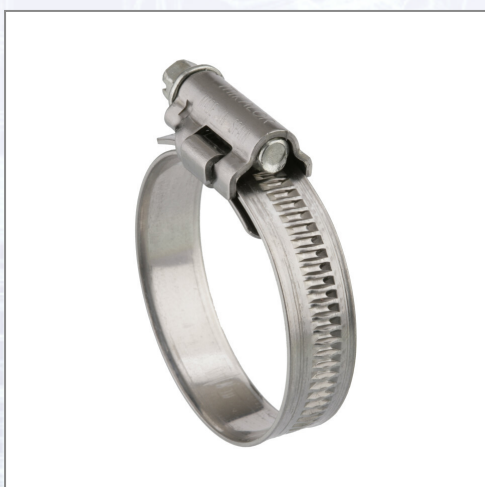

## Clema de furtun

Bandă cu surub din oțel zincat, crom VI fără, DIN 3017-A1,  
surub hexagonal cu Phillips.

Art.Nr.	Beschreibung	Einheit
Z798209	Clema furtun 50-70mm, latime de banda 12mm, 50buc/cutie	ST
Z798208	Schlauchklemme 40-60mm, Bandbreite 12mm, 50Stk/Kart	ST
Z798206	Clema furtun 25-40mm, latime de banda 12mm, 50buc/cutie	ST
Z798205	Colier furtun 20-32mm, latime 12mm, 50buc/cutie	ST
Z798103	Colier furtun 12-22mm, latime 9mm, 200buc/cutie	ST