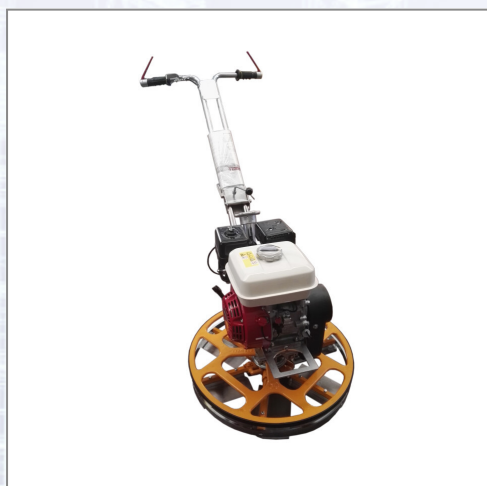

# Masina de slefuit BARIKELL MOSKITO 60 - Benzină - 6 lame

Mistrie cu inel de stabilizare si brat de ghidare pliabil. Sunt special concepute pentru a lucra în colturi. Cele 6 aripi asigură o slefuire rapidă si eficientă a betonului. Specificatii: Diametru: 600 mm, motor pe benzină HONDA GX160 5,5 CP, greutate: 51 kg.

Art.Nr.	Beschreibung	Einheit
Z003021	Masina de slefuit BARIKELL MOSKITO 60, d=600mm, 6 aripi, cu motor pe benzina HONDA 5,5PS	ST