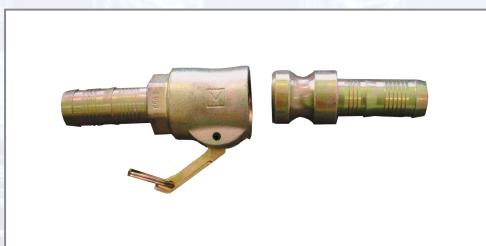

Cuplaj pentru furtun mortar cu duza 25 mm

Art.Nr.	Beschreibung	Einheit
Z1991X	Cuplaj cu mufă tată de 25mm, LW24	ST
Z1990X	Cuplaj cu mufă mamă de 25mm, LW24, cu garnitura	ST

Standorte / Kontakt

GRAZ

Lorencic Bauservice GmbH
Puchstraße 208
8055 Graz