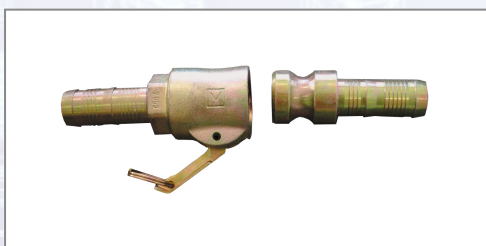

Cuplaj pentru furtun mortar cu duza 25 mm

| Art.Nr. | Beschreibung | Einheit |
|---------|---|---------|
| Z1991X | Cuplaj cu mufă tată de 25mm, LW24 | ST |
| Z1990X | Cuplaj cu mufă mamă de 25mm, LW24, cu garnitura | ST |