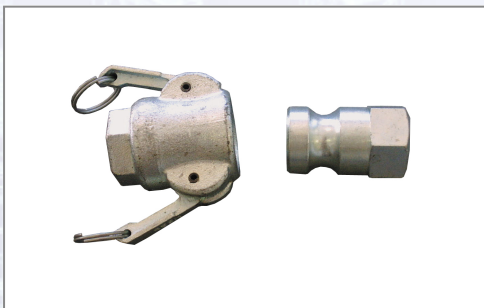

Cuplaj pentru furtun de mortar 50 mm IG

Art.Nr.	Beschreibung	Einheit
Z20078X	Cuplaj mama de 50mm, 2", cu F.Int., cu garnitură	ST
Z200781X	Cuplaj pentru furtun de mortar, tată, 50mm, 2", cu filet interior	ST