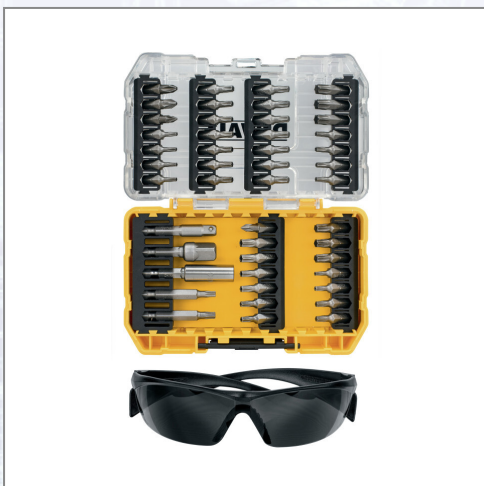

## Bitset DEWALT® 47-tlg.

47-tlg. High Performance Schrauber-Bitset inkl. Sicherheitsbrille in robustem Tough Case. 25 mm und 50 mm Schrauber-Bits in DEWALT® Qualität. Hochwertiger Magnetbithalter integriert. Set bestehend aus: 25 mm: 1x PH1 / 1x PH2 / 1x PZ1 / 1x PZ2 / 4x T10 / 4x T15 / 8x T20 / 8x T25 / 3x T30 / 3x T40 / 1x T10H / 1x T15H / 2x T20H / 2x T25H / 2x T30H. 50 mm: 1x T20 / 1x T25. Adapter 1/4 " Sechskant auf 1/4 " Vierkant, Adapter 1/4 " Sechskant auf 3/8 " Vierkant, Magnetischer Bithalter, Sicherheitsbrille.

Art.Nr.	Beschreibung	Einheit
ZDT70704-QZ	Bit-Set DEWALT® 47-tlg. PZ/PH/TORX inkl. Magnetbithalter, Sicherheitsbrille VPE5	ST