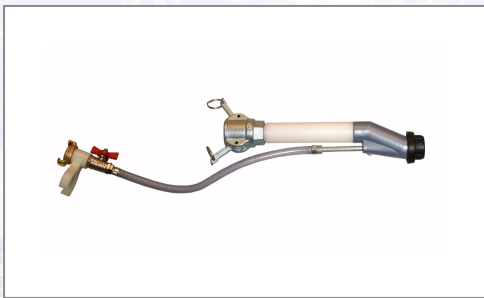

## Aparat pentru tencuială fină

Art.Nr.	Beschreibung	Einheit
Z190011X	Aparat pentru tencuială fină, 25mm, 600mm, duză de 14mm, drept, 30°	ST
Z190002X	Aparat pentru tencuială fină, 25mm, 200mm, duză de 14mm, forma Z	ST