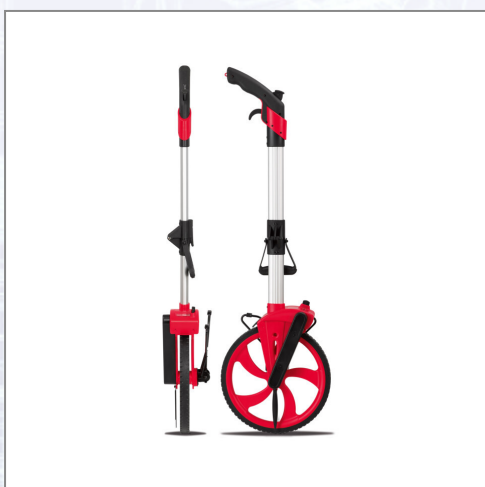

## Tahometru rulant ROLLFIX EASY 2

Tahometrul rulant, executat din plastic ABS de înaltă calitate, reunește avantajele greutății reduse și roții de măsurare mari. Permite măsurarea înainte și înapoi (ușor de corectat în cazul în care se depășește din greșeală punctul final). Manetă de revenire la zero a tahometrului poziționată deasupra mânerului. Cârlig pliabil pentru depozitare și frână încorporată permit o manevrare mai ușoară. Tija de ghidaj stabilă, din aluminiu, poate fi pliată pentru transport. Date tehnice: domeniu de măsurare: 9.999,90m, precizie: 10cm, diametrul roții: 318,3mm = 1m circumferință, înălțime totală: 1050mm, toleranță: 1%, greutate totală: 2,0kg. Se livrează în trusă.

Art.Nr.	Beschreibung	Einheit
Z200108	Tahometru rulant ROLLFIX EASY 2 roată cu spițe, suport de amplasare pliabil	ST