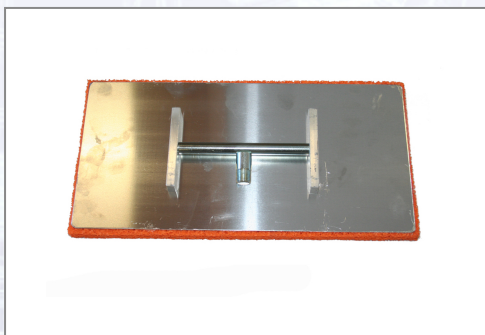

## Rașpel de aluminiu, fără mâner

Art.Nr.	Beschreibung	Einheit
Z1950000	Rașpel din aluminiu, cu burete, fără coadă, UA50	ST