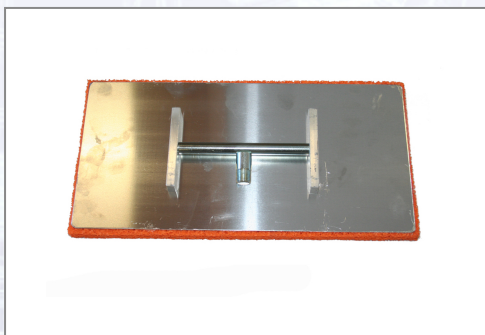

Rașpel de aluminiu, fără mâner

Art.Nr.	Beschreibung	Einheit
Z1950000	Rașpel din aluminiu, cu burete, fără coadă, UA50	ST

Standorte / Kontakt

GRAZ

Lorencic Bauservice GmbH
Puchstraße 208
8055 Graz

Tel.: +43 316 47 25 64-0
Fax: +43 316 47 25 64-77
graz@lorencic.com