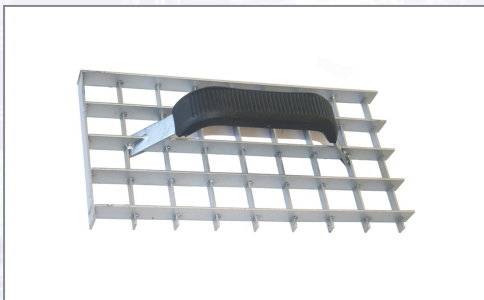

Rabot cu gratii

Mit Stahlgriff und Gummiüberzug, Maschenweite 30x30 mm. Je 2 Seiten offen und geschlossen.

Art.Nr.	Beschreibung	Einheit
Z0772500	Rabot cu gratii, 280 x 140mm, UA5	ST
Z0772501	Rabot cu gratii, 350 x 210mm, UA5	ST