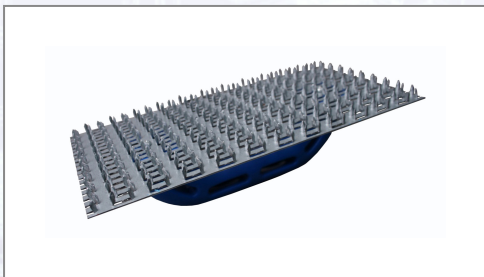

## Putzkratzer mit Griff

Art.Nr.	Beschreibung	Einheit
Z01418	Drișcă pentru răzuit tencuiala 245x130mm ,30buc/cutie	ST