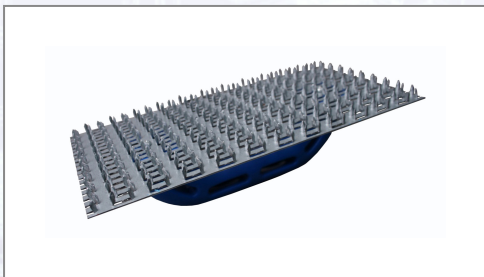

Putzkratzer mit Griff

Art.Nr.	Beschreibung	Einheit
Z01418	Drișcă pentru răzuit tencuiala 245x130mm ,30buc/cutie	ST

Standorte / Kontakt

GRAZ

Lorencic Bauservice GmbH
Puchstraße 208
8055 Graz

Tel.: +43 316 47 25 64-0
Fax: +43 316 47 25 64-77
graz@lorencic.at