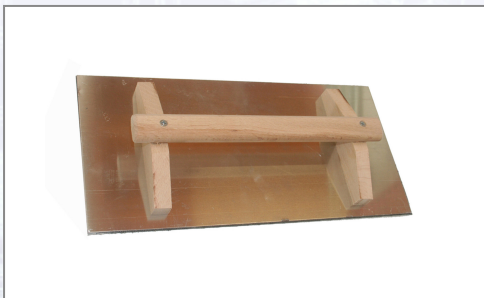

Drișcă 420x220mm pentru polistiren

Drișcă dotată cu suport din aluminiu și sistem de închidere cu scai.

Art.Nr.	Beschreibung	Einheit
Z0886500	Drișcă, 420x200mm, din aluminiu, cu închidere cu scai UA25	ST