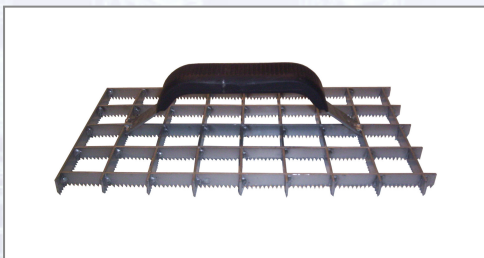

Rabot cu gratii, dințat, 280 x 140mm, UA5

mit Stahlgriff und Gummiüberzug, Maschenweite 30x30mm.
Gezahnt.

Art.Nr.	Beschreibung	Einheit
Z0772502	Rabot cu gratii, dințat, 280 x 140mm, UA5	ST

Standorte / Kontakt