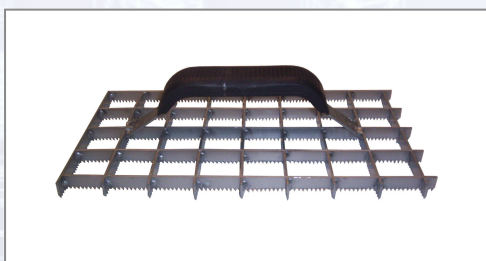

Rabot cu gratii, dințat, 280 x 140mm, UA5

mit Stahlgriff und Gummiüberzug, Maschenweite 30x30mm.
Gezahnt.

| Art.Nr. | Beschreibung | Einheit |
|----------|---|---------|
| Z0772502 | Rabot cu gratii, dințat, 280 x 140mm, UA5 | ST |