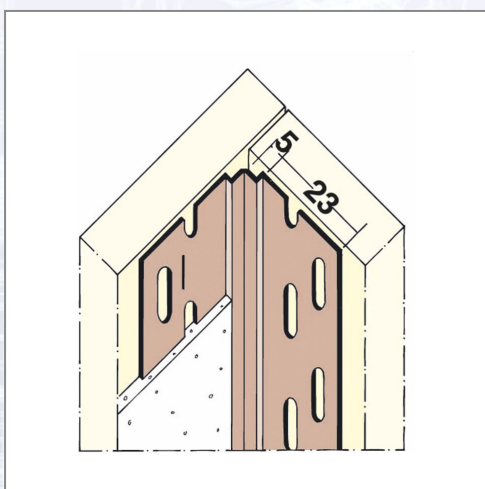

## Coltar de glet colt interior

Profil pentru margini din PVC dur, universal utilizabil pentru unghiuri de la 70 până la 135 de grade datorită falțurilor de îndoire. Profilul trebuie fixat suplimentar cu cleme zincate.

Art.Nr.	Beschreibung	Einheit
Z43770305	Coltar de glet colt inter.desc.70-135 Protektor 3770 , 3.05 ml/buc, 70 buc/leg	M