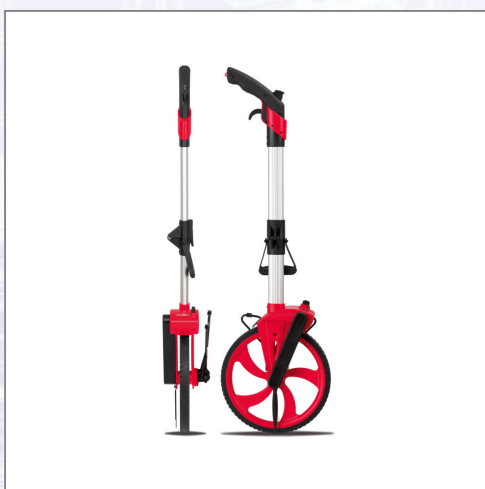

Tahometru rulant ROLLFIX EASY 2

Tahometrul rulant, executat din plastic ABS de înaltă calitate, reunește avantajele greutății reduse și roții de măsurare mari. Permite măsurarea înainte și înapoi (ușor de corectat în cazul în care se depășește din greșeală punctul final). Manetă de revenire la zero a tahometrului poziționată deasupra mânerului. Cârlig pliabil pentru depozitare și frână încorporată permit o manevrare mai ușoară. Tija de ghidaj stabilă, din aluminiu, poate fi pliată pentru transport. Date tehnice: domeniu de măsurare: 9.999,90m, precizie: 10cm, diametrul roții: 318,3mm = 1m circumferință, înălțime totală: 1050mm, toleranță: 1%, greutate totală: 2,0kg. Se livrează în trusă.

Art.Nr.	Beschreibung	Einheit
Z200108	Tahometru rulant ROLLFIX EASY 2 roată cu spițe, suport de amplasare pliabil	ST

Standorte / Kontakt

GRAZ

Lorencic Bauservice GmbH
Puchstraße 208
8055 Graz

Tel.: +43 316 47 25 64-0
Fax: +43 316 47 25 64-77
graz@lorencic.com