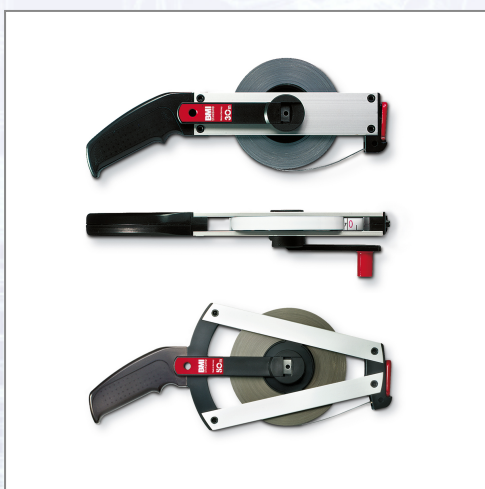

## Ruletă din oțel cu cadru standard

Vopsită în alb, gradată în mm, cu început de bandă BF.

Art.Nr.	Beschreibung	Einheit
Z501034050BF	Ruletă cadru standard, 50m, din oțel alb lăcuit, cu început de bandă BF	ST
Z501024030BF	Ruletă cadru standard, 30m, din oțel alb lăcuit, cu început de bandă BF	ST