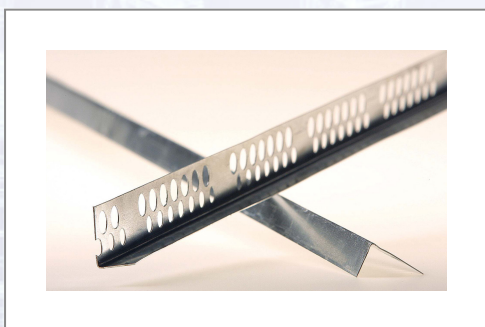

Vinclu-colțar PROTEKTOR 97599, din aluminiu, în unghi de 90 °

Din

aluminiu.

Art.Nr.	Beschreibung	Einheit
Z40413	Vinclu-colțar din aluminiu, în unghi de 90°, 13 x 23mm, 3,0 ml/bară, 50 bare/leg, 200 leg/palet	BUN
Z4041275	Alu-Eckwinkel 90° 13x23mm 2,75lfm/Sta 50Sta/Bd 200Bd/Pal	BUN
Z404126	Alu-Eckwinkel 90° 13x23mm 2,60lfm/Sta 50Sta/Bd 200Bd/Pal	BUN
Z404125	Vinclu-colțar din aluminiu, în unghi de 90°, 13 x 23mm, 2,50 ml/bară, 200 bare/legătură	BUN