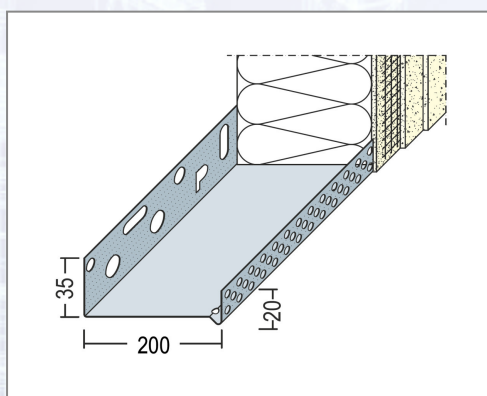

Profile soclu-jgheab PROTEKTOR, din aluminiu, pentru suprafețe

Profile pentru socluri, sub formă de jgheab, pentru sistemele WDV, adaptate diferitelor grosimi ale materialelor izolatoare.

Art.Nr.	Beschreibung	Einheit
Z490820	Profil soclu-jgheab WDVS, din aluminiu, 200mm, 90820 (9218), 2,50 ml/bară, 6 bare/legătură	M
Z490818	Profil soclu-jgheab WDVS, din aluminiu, 180mm, 90818 (9216), 2,50 ml/bară, 6 bare/legătură	M
Z490816	Profil soclu-jgheab WDVS, din aluminiu, 160mm, 90816 (9214), 2,50 ml/bară, 6 bare/legătură	M
Z490814	Profil soclu-jgheab WDVS, din aluminiu, 140mm, 90814 (9213), 2,50 ml/bară, 6 bare/legătură	M
Z490812	Profil soclu-jgheab WDVS, din aluminiu, 120mm, 90812 (9212), 2,50 ml/bară, 6 bare/legătură	M
Z490810	Profil soclu-jgheab WDVS, din aluminiu, 100mm, 90810 (9150), 2,50 ml/bară, 10 bare/legătură	M

Z490608	Profil soclu-jgheab WDVS, din aluminiu, 80mm, 90608 (9148), 2,50 ml/bară, 10 bare/legătură	M
Z490606	Profil soclu-jgheab WDVS, din aluminiu, 60mm, 90606 (9146), 2,50 ml/bară, 10 bare/legătură	M
Z490605	Profil soclu-jgheab WDVS, din aluminiu, 50mm, 90605 (9145), 2,50 ml/bară, 10 bare/legătură	M
Z490604	Profil soclu-jgheab WDVS, din aluminiu, 40mm, 90604 (9144), 2,50 ml/bară, 10 bare/legătură	M
Z490603	Profil soclu-jgheab WDVS, din aluminiu, 30mm, 90603 (9143), 2,50 ml/bară 10bare/legătură	M