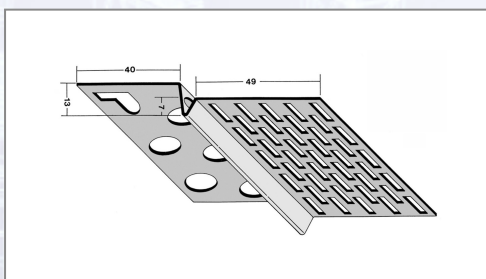

Profil PROTEKTOR 9224 pentru aerisire posterioară

Este executat din aluminiu grunduit cu alb, în vederea montajului pe izolație. Secțiune transversală a aerisirii: 207 cm²/ml.

Art.Nr.	Beschreibung	Einheit
Z49224250	Profil pentru aerisire posterioară 9224 13mm, 2,50 ml/bară, 20 bare/legătură 70leg/palet	M