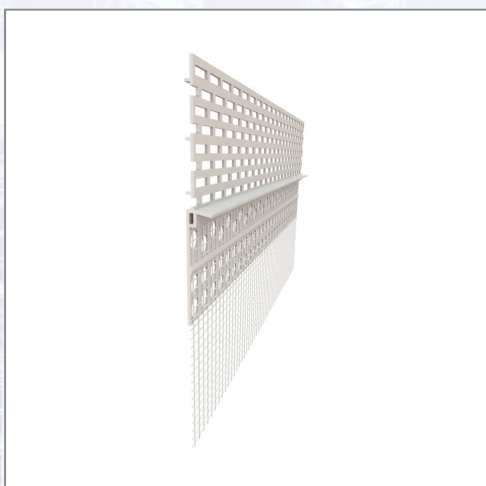

Profil LORENCIC pentru aerisire posteroară a acoperișului

Este un profil pentru aerisire posteroară, din PVC, cu țesătură WDVS, și se folosește ca profil de închidere a acoperișurilor reci.

Art.Nr.	Beschreibung	Einheit
Z9224LO	Profil pentru aerisirea acoperișului, din PVC, cu țesătură, 2,5 ml/bară, 25 bare/cutie, 20 cutii/palet	STA