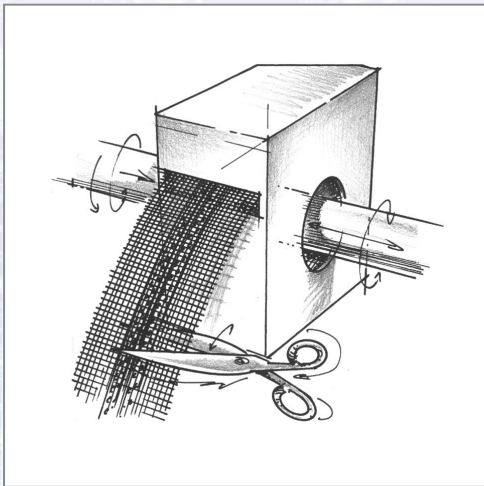

Colțare LORENCIC de fixare, din PVC, cu țesătură

Este un profil din plastic cașerat cu țesătură VWS ca ghidaj ajutor și realizarea curată a colțurilor clădirilor. Colțar-rolă flexibil, cu țesătură WDVS, cu laturi cu lățimea de 125 x 125 mm, 50 ml/rolă, 1 rolă/cutie, 30 cutii/palet.

Art.Nr.	Beschreibung	Einheit
Z5901907	Vinclu-colțar din PVC, flexibil, cu țesătură WDVS, cu laturi cu lățimea de 125 x 125mm, 50 ml/rolă, 1 rolă/cutie , 30cut/palet	ROL

Standorte / Kontakt

GRAZ

Lorencic Bauservice GmbH
Puchstraße 208
8055 Graz