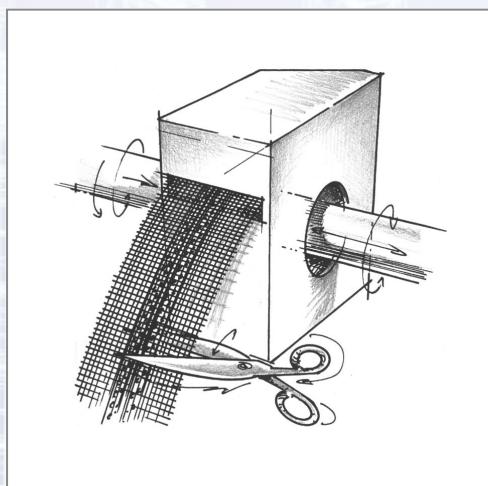

## Colțare LORENCIC de fixare, din PVC, cu țesătură

Este un profil din plastic cașerat cu țesătură VWS ca ghidaj ajutător și realizarea curată a colțurilor clădirilor. Colțar-rolă flexibil, cu țesătură WDVS, cu laturi cu lățimea de 125 x 125 mm, 50 ml/rolă, 1 rolă/cutie, 30 cutii/palet.

Art.Nr.	Beschreibung	Einheit
Z5901907	Vinclu-colțar din PVC, flexibil, cu țesătură WDVS, cu laturi cu lățimea de 125 x 125mm, 50 ml/rolă, 1 rolă/cutie , 30cut/palet	ROL