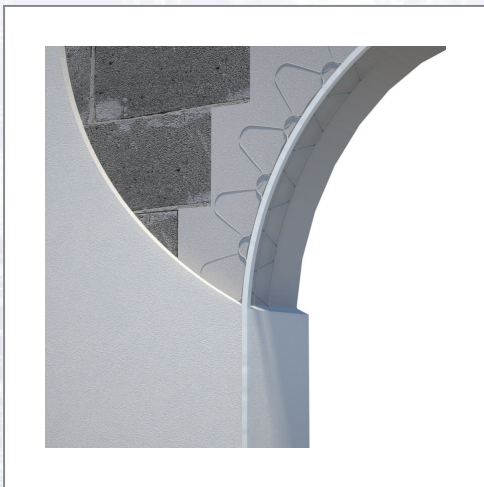

Widra® APBK

Este un colțar-vinclu din sârmă, cu muchie acoperită cu plastic, pentru arce și construcții în formă de arc, pentru exterior. Zincat, prevăzut cu muchie din plastic, livrabil în culorile alb și bej. UA 25 buc = 73,75 ml/cutie.