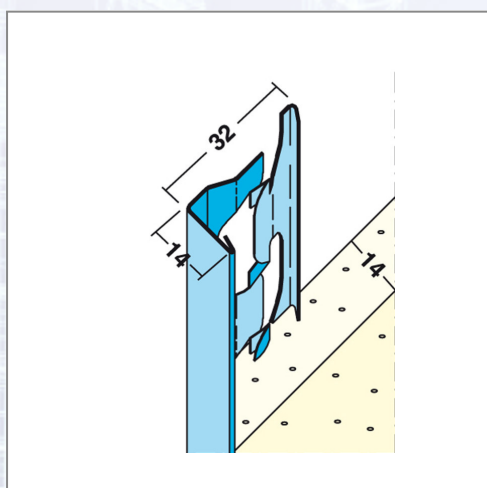

Putzabschlussprofil PROTEKTOR 1210

Innenputz

Art.Nr.	Beschreibung	Einheit
Z41210300	Profil pentru închiderea tencuielii și rosturi 1210, 14mm, 3,0ml/bară, 25 bare/leg, 80 leg/pal, depunere mai mare de Zn	M