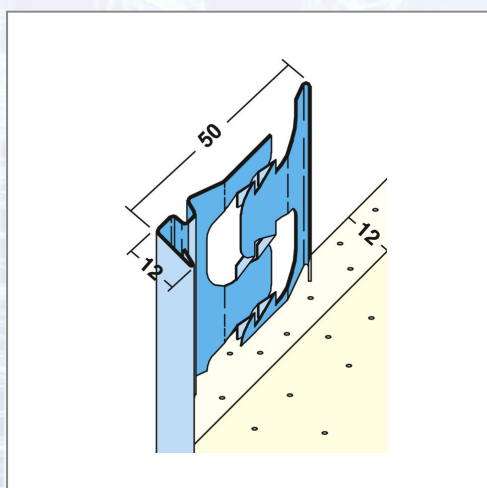

Profil de închidere tencuială PROTEKTOR 1218

Art.Nr.	Beschreibung	Einheit
Z41218300	Profil pentru închiderea tencuiei 1218, 12mm, 3,0 ml/bară, 25 bare/legătură, 64 legături/palet	M

Standorte / Kontakt

GRAZ