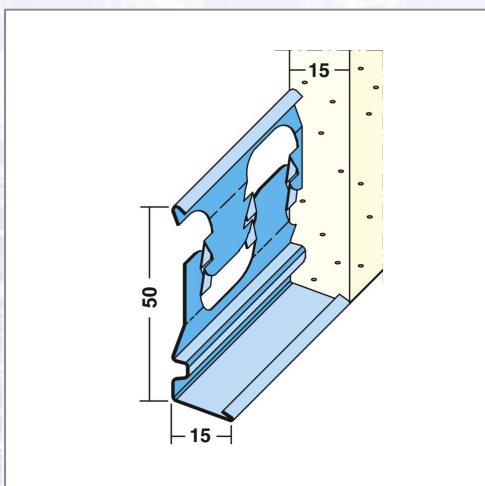

Profil de soclu pentru tencuială PROTEKTOR 1214 interioară

Art.Nr.	Beschreibung	Einheit
Z41214300	Profil pentru închiderea tencuiei 1214, 15mm, 3 ml/bară, 1 legătură = 75ml, 25 bare/legătură, 60 legături/palet	M