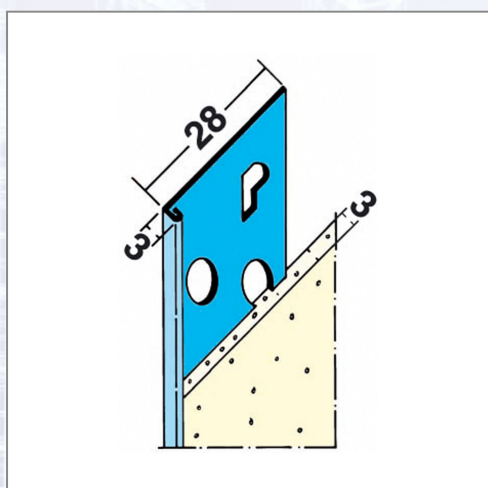

## Innenputz

Art.Nr.	Beschreibung	Einheit
Z41236300	Profil de închidere a tencuiei 1236, 3mm 3,0 ml/bară, 25 bare/legătură, 150 legături/palet	M