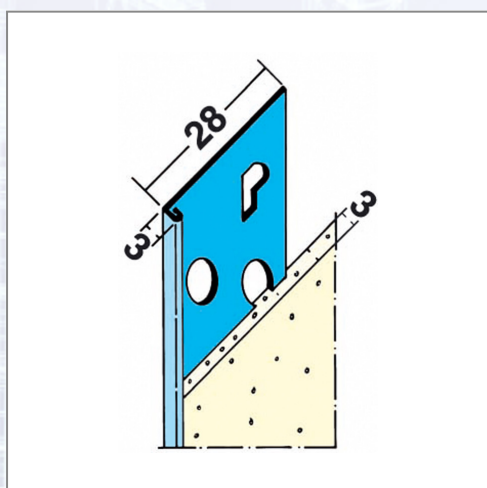

Putzabschlussprofil PROTEKTOR 1236

Innenputz

Art.Nr.	Beschreibung	Einheit
Z41236300	Profil de închidere a tencuiei 1236, 3mm 3,0 ml/bară, 25 bare/legătură, 150 legături/palet	M

Standorte / Kontakt

GRAZ

Lorencic Bauservice GmbH
Puchstraße 208
8055 Graz