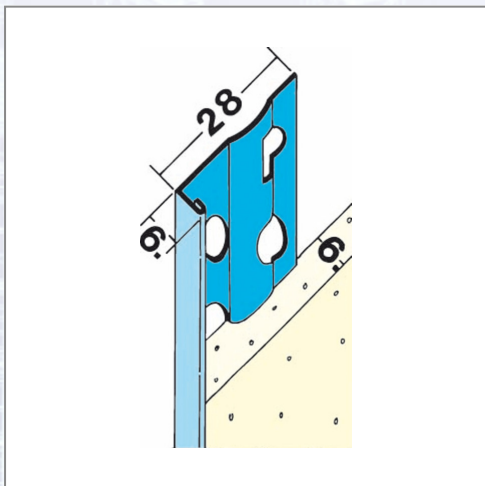

Profil închidere tencuială PROTEKTOR 1216

Art.Nr.	Beschreibung	Einheit
Z41216300	Profil pentru închiderea tencuiei 1216, 6mm, 3,0 ml/bară, 25 bare/legătură, 150 legături/palet	M

Standorte / Kontakt

GRAZ

Lorencic Bauservice GmbH
Puchstraße 208
8055 Graz