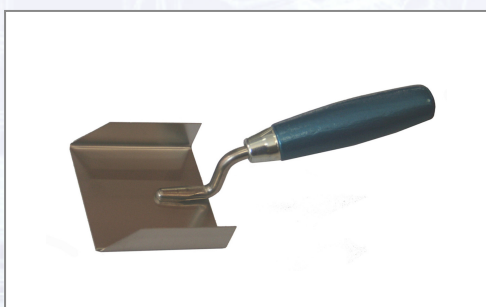

Mistrie KAUFMANN pentru colțuri

Inoxidabilă.

Art.Nr.	Beschreibung	Einheit
Z4230401	Mistrie pentru colțuri în formă de U, inoxidabilă, 80x90x20mm, UA50	ST

Standorte / Kontakt

GRAZ

Lorencic Bauservice GmbH
Puchstraße 208
8055 Graz