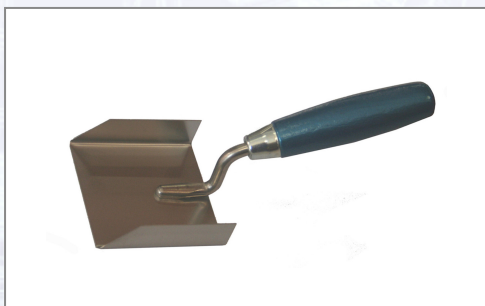

Mistrie KAUFMANN pentru colțuri

Inoxidabilă.

Art.Nr.	Beschreibung	Einheit
Z4230401	Mistrie pentru colțuri în formă de U, inoxidabilă, 80x90x20mm, UA50	ST

Standorte / Kontakt

GRAZ

Lorencic Bauservice GmbH
Puchstraße 208
8055 Graz