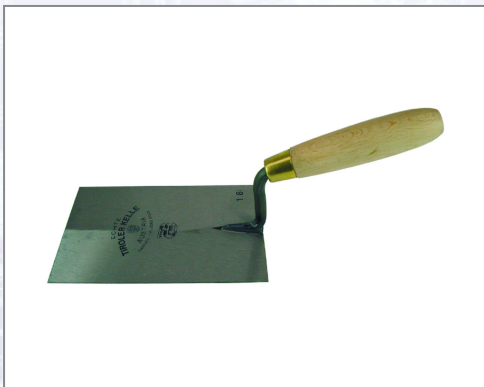

Mistrie Degging pentru zidărie

Ausführung

Normalstahl

mit

Natur-Holzheft.

Art.Nr.	Beschreibung	Einheit
Z0162518	Mistrie Degging pentru zidărie, 180x120mm, executată prin forjare	ST

Standorte / Kontakt

GRAZ