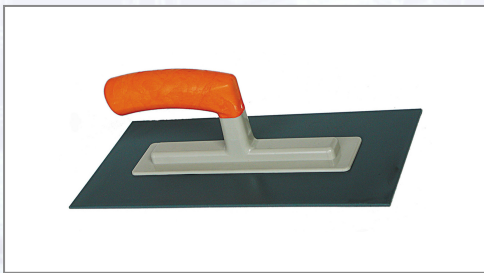

Drișcă plastic

Pentru aplicarea și structurarea gletului.

Art.Nr.	Beschreibung	Einheit
Z1425160	Drișcă de gletuit din plastic, 280x140x2mm, UA40	ST
Z1425165	Drișcă de gletuit din plastic, 280x140x3mm, UA40	ST