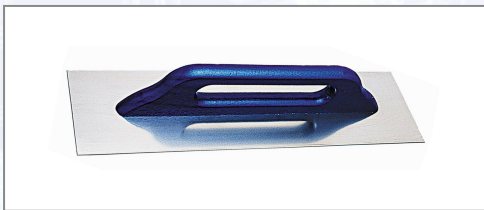

Gletuator KAUFMANN Expert

Cu mâner aplicat prin presare.

Art.Nr.	Beschreibung	Einheit
Z2101803	Gletuator Expert 480x130x0,7mm - cu mâner aplicat prin presare UA25	ST

Standorte / Kontakt

GRAZ

Lorencic Bauservice GmbH
Puchstraße 208
8055 Graz