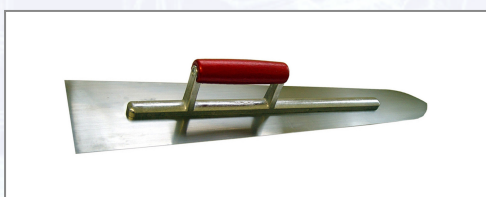

# Gletuitor pentru pardoseală KAUFMANN

Executat

din

oțel.

Art.Nr.	Beschreibung	Einheit
Z2103506	Gletuitor pentru pardoseală 800x120x1,2mm UA30	ST
Z2103505	Gletuitor pentru pardoseală 700x120x1,2mm UA30	ST
Z2103504	Gletuitor pentru pardoseală 600x120x1,2mm UA30	ST
Z2103503	Gletuitor pentru pardoseală 500x120x1,2mm UA35	ST
Z2103502	Gletuitor pentru pardoseală 450x120x1,2mm UA35	ST
Z2103501	Gletuitor pentru pardoseală 400x120x1,2mm UA35	ST
Z2103001	Gletuitor pentru pardoseală 400x90x1,2mm UA40	ST