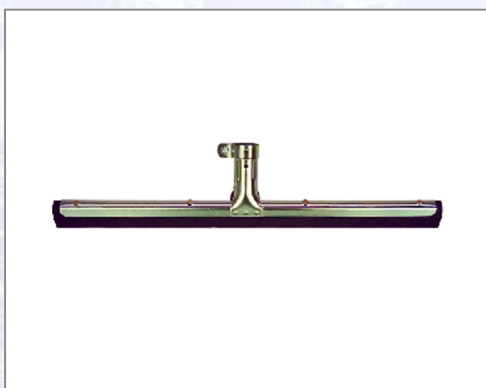

Raclea cu banda dubla de cauciuc, 600 mm, fara brat VPE10

Art.Nr.	Beschreibung	Einheit
Z13265	Raclea cu banda dubla de cauciuc 600mm, fara brat VPE10	ST

Standorte / Kontakt

GRAZ

Lorencic Bauservice GmbH
Puchstraße 208
8055 Graz