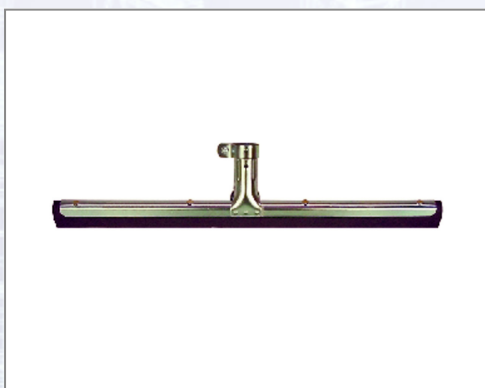

# Racleta cu banda dubla de cauciuc, 600 mm, fara brat VPE10

Art.Nr.	Beschreibung	Einheit
Z13265	Racleta cu banda dubla de cauciuc 600mm, fara brat VPE10	ST