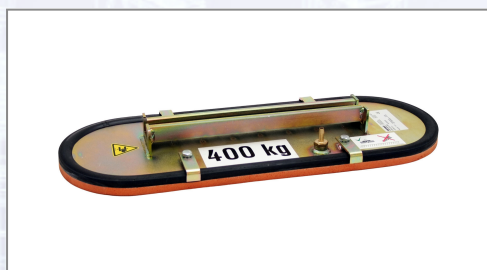

Placă de aspirație SPS pentru STEINMAGNET SM-600/1200 PROBST

Sarcină maximă: 400kg (la o depresiune de 500mbar),
dimensiuni: circa 750 x 270mm, greutate: 10,0kg.

Art.Nr.	Beschreibung	Einheit
Z42720002	Placă de aspirație SM-SPS-400-75/27 pentru STEINMAGNET SM-600/1200 PROBST, greutate: 10 kg	ST