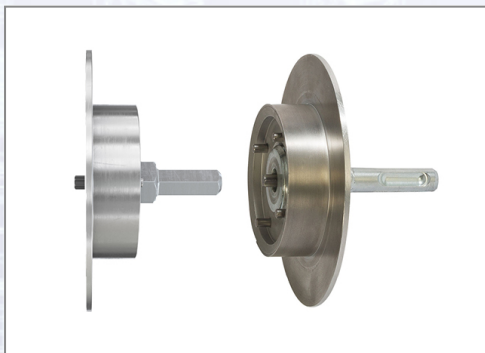

Setzwerkzeug für Schraubdübel FISCHER TERMOZ CSII8

Art.Nr.	Beschreibung	Einheit
Z532619	Dispozitiv de pozare SDS pentru dibluri înșurubate TERMOZ CSII8	ST
Z532618	Dispozitiv de pozare pentru 6 canturi, pentru dibluri înșurubate TERMOZ CSII8	ST