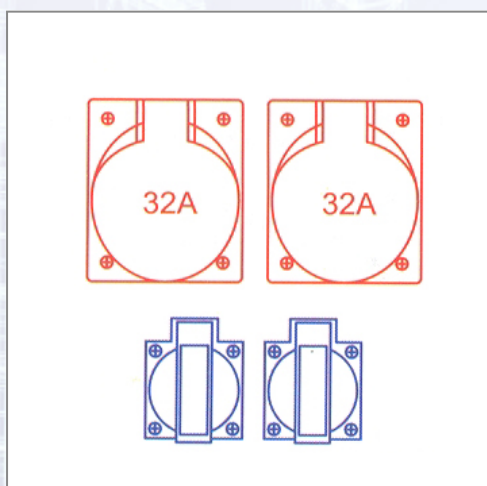

Distribuitor RIED executat integral din cauciuc - 32A

Intrare: 1 ștecher CEE pentru aparate, de 32A, 5p, 400V. Ieșire: 2 prize CEE de 32A, 5p, 400V, neasigurate, 2 prize SK cu împământare, de 16A, 250V, IP54, asigurate prin 1 LS, 16A, 1p C. Cu întrerupător de protecție a liniilor.

| Art.Nr. | Beschreibung | Einheit |
|----------|---|---------|
| Z9473001 | Distribuitor RIED, executat integral din cauciuc, IP44, 2 x 5/32, 2 prize de siguranță, GS32/5 Pc | ST |

Standorte / Kontakt