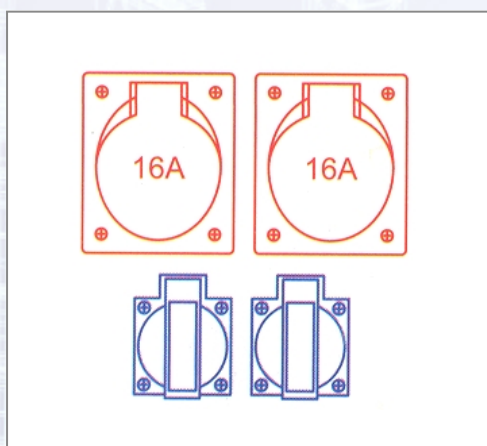

Distribuitor RIED executat integral din cauciuc - 16A

Intrare: 1 priză CEE pentru aparate, 16A, 5p, 400V. Ieșire: 2 prize CEE de 16A, 5p, 400V, neasigurate, 2 prize cu împământare, de 16A, 250V, IP54, neasigurate.

Art.Nr.	Beschreibung	Einheit
Z9473013	Distribuitor RIED, executat integral din cauciuc, IP44, 2 x 5/16, cu 2 prize de siguranță, GS16/5	ST

Standorte / Kontakt

GRAZ

Lorencic Bauservice GmbH
Puchstraße 208
8055 Graz