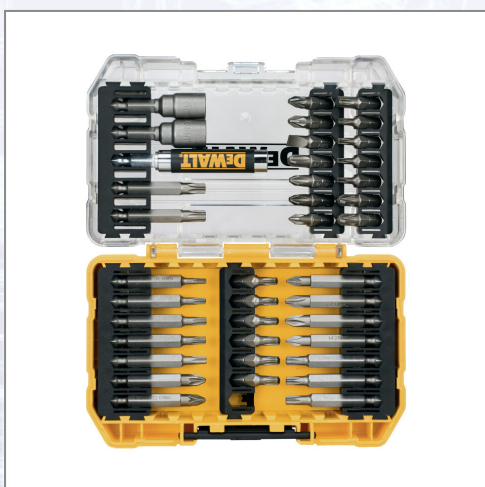

## Bitset DEWALT® 25 mm/50 mm 40-tlg.

40-teiliges Schrauberbit-Set mit Phillips, Schlitz, Pozi, Torx und Bithalter, in 25 mm und 50 mm, in robustem Toughcase. Mit aufstellbarer Bithalterung für einfache Bitentnahme. Set bestehend aus: 25 mm: 1x Ph1, 2x Ph2, 1x Ph3, 2x Pz2, 2x Pz3, 2x T10, 2x T15, 3x T20, 3x T25, 2x T30, 1x SL6. 50 mm: 1x Ph1, 2x Ph2, 1x Pz1, 2x Pz2, 1x T10, 1x T15, 3x T20, 3x T25, 2x, 2x T30. Steckschlüssel: 8, 10 mm, Magnet-Bithalter.

Art.Nr.	Beschreibung	Einheit
ZDT70717-QZ	Bitset DEWALT® 25mm/50mm 40-tlg. inkl. Steckschlüssel, Bithalter, Toughcase	ST