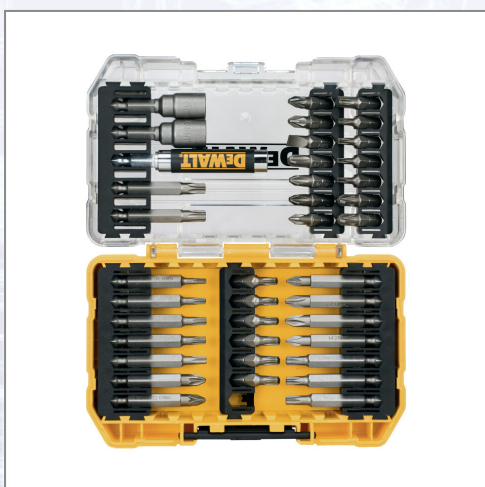

Bitset DEWALT® 25 mm/50 mm 40-tlg.

40-teiliges Schrauberbit-Set mit Phillips, Schlitz, Pozi, Torx und Bithalter, in 25 mm und 50 mm, in robustem Toughcase. Mit aufstellbarer Bithalterung für einfache Bitentnahme. Set bestehend aus: 25 mm: 1x Ph1, 2x Ph2, 1x Ph3, 2x Pz2, 2x Pz3, 2x T10, 2x T15, 3x T20, 3x T25, 2x T30, 1x SL6. 50 mm: 1x Ph1, 2x Ph2, 1x Pz1, 2x Pz2, 1x T10, 1x T15, 3x T20, 3x T25, 2x, 2x T30. Steckschlüssel: 8, 10 mm, Magnet-Bithalter.

Art.Nr.	Beschreibung	Einheit
ZDT70717-QZ	Bitset DEWALT® 25mm/50mm 40-tlg. inkl. Steckschlüssel, Bithalter, Toughcase	ST

Standorte / Kontakt

GRAZ

Lorencic Bauservice GmbH
Puchstraße 208
8055 Graz

Tel.: +43 316 47 25 64-0
Fax: +43 316 47 25 64-77
graz@lorencic.at