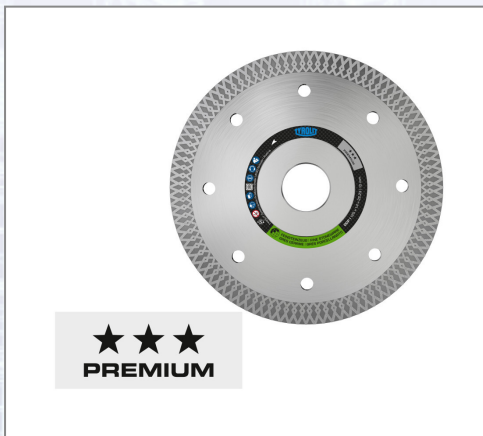

Diamantsägeblatt TYROLIT für extrem harte Fliesen und Feinsteinzeug

Hochwertige Diamantscheibe für die Bearbeitung von extrem hartem Feinsteinzeug, Fliesen und Porzellan. Ausgezeichnete Schnittigkeit und sauberes Schnittbild in Kombination mit langer, konstanter Schnittleistung.

Art.Nr.	Beschreibung	Einheit
Z34529153	Diamantsägeblatt 1A1R Fliesen Feinsteinzeug 125x1,4x22,23mm DCP TYROLIT	ST

Standorte / Kontakt

GRAZ

Lorencic Bauservice GmbH
Puchstraße 208
8055 Graz

Tel.: +43 316 47 25 64-0
Fax: +43 316 47 25 64-77
graz@lorencic.com