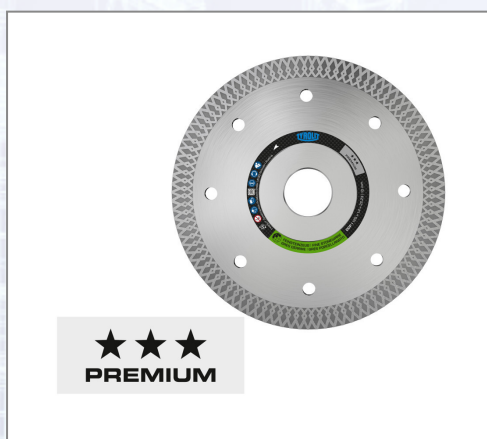

Diamantsägeblatt TYROLIT für extrem harte Fliesen und Feinsteinzeug

Hochwertige Diamantscheibe für die Bearbeitung von extrem hartem Feinsteinzeug, Fliesen und Porzellan. Ausgezeichnete Schnittigkeit und sauberes Schnittbild in Kombination mit langer, konstanter Schnittleistung.

Art.Nr.	Beschreibung	Einheit
Z34529153	Diamantsägeblatt 1A1R Fliesen Feinsteinzeug 125x1,4x22,23mm DCP TYROLIT	ST

Standorte / Kontakt

GRAZ

Lorencic Bauservice GmbH
Puchstraße 208
8055 Graz

Tel.: +43 316 47 25 64-0
Fax: +43 316 47 25 64-77
graz@lorencic.at