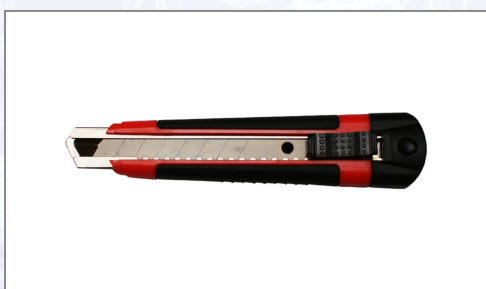

Cutter LORENCIC PROFI, universal, roșu

Art.Nr.	Beschreibung	Einheit
ZCU18PROLO	Cutter LORENCIC PROFI 18mm, roșu, UA12	ST

Standorte / Kontakt

GRAZ

Lorencic Bauservice GmbH
Puchstraße 208
8055 Graz

Tel.: +43 316 47 25 64-0
Fax: +43 316 47 25 64-77
graz@lorencic.at