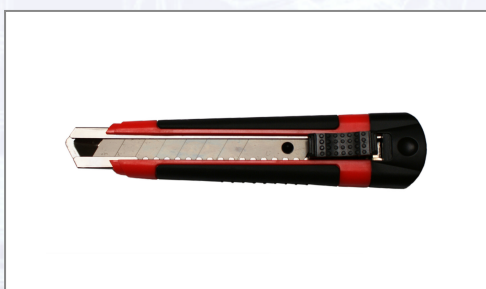

Cutter LORENCIC PROFI, universal, roșu

Art.Nr.	Beschreibung	Einheit
ZCU18PROLO	Cutter LORENCIC PROFI 18mm, roșu, UA12	ST

Standorte / Kontakt

GRAZ

Lorencic Bauservice GmbH
Puchstraße 208
8055 Graz

Tel.: +43 316 47 25 64-0
Fax: +43 316 47 25 64-77
graz@lorencic.com